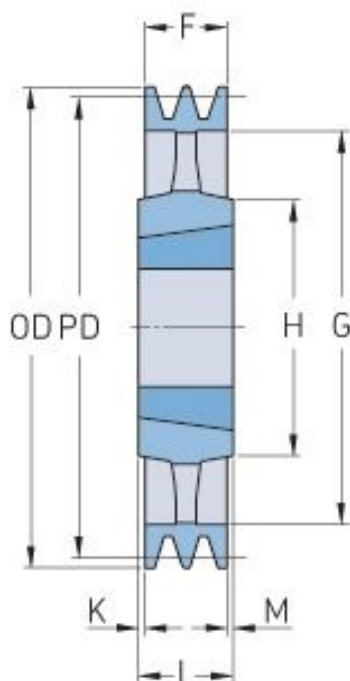

# PHP 1SPB315TB

Roztečný průměr (mm)	315
Vnější průměr (mm)	322
Typ řemenice	4
Číslo pouzdra	2012
Min. vnitřní průměr (mm)	14
Max. vnitřní průměr (mm)	50
F (mm)	25
G (mm)	272
K (mm)	3.5
L (mm)	32
M (mm)	3.5
H (mm)	100
Hmotnost (kg)	7.5